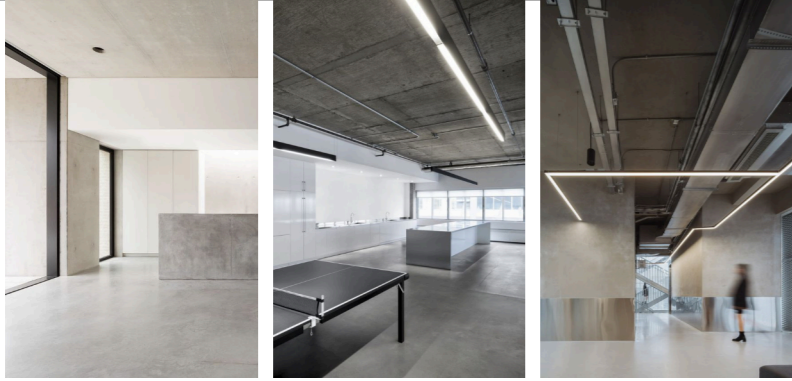

Materiálový mood board - interiér

Pdlahová krytina

Podlaha bude řešena epoxidovou betonovou stěrkou ve světlém přirozeném odstínu s minimalistickým vzhledem.