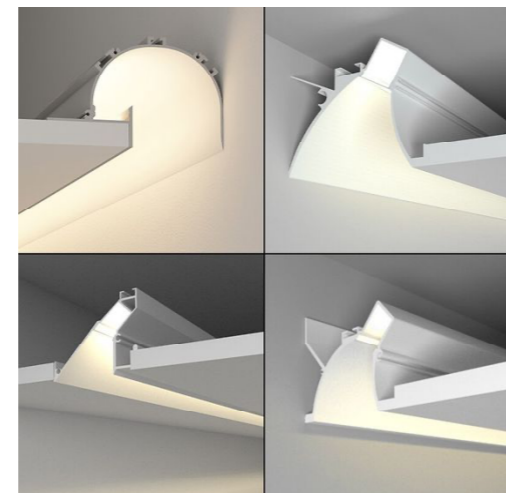

Osvětlení - interiér, exteriér

DesignBuild

architektura
a interiérový
design pro
inovativní stavební
společnost

PROJEKT: Plynářská 326/49

INVESTOR: Revitherm s. r. o.

ADRESA: Marešova 643/6

Praha 198 00

ič: 241 98 820

DESIGN: Vít Vaněček

Havlíčková 48

Terezín 411 55

ič: 86791184

MEŘÍTKO

FORMÁT: A3

DATUM: 28. 05. 2024

VÝKRES: osvětlení

A029