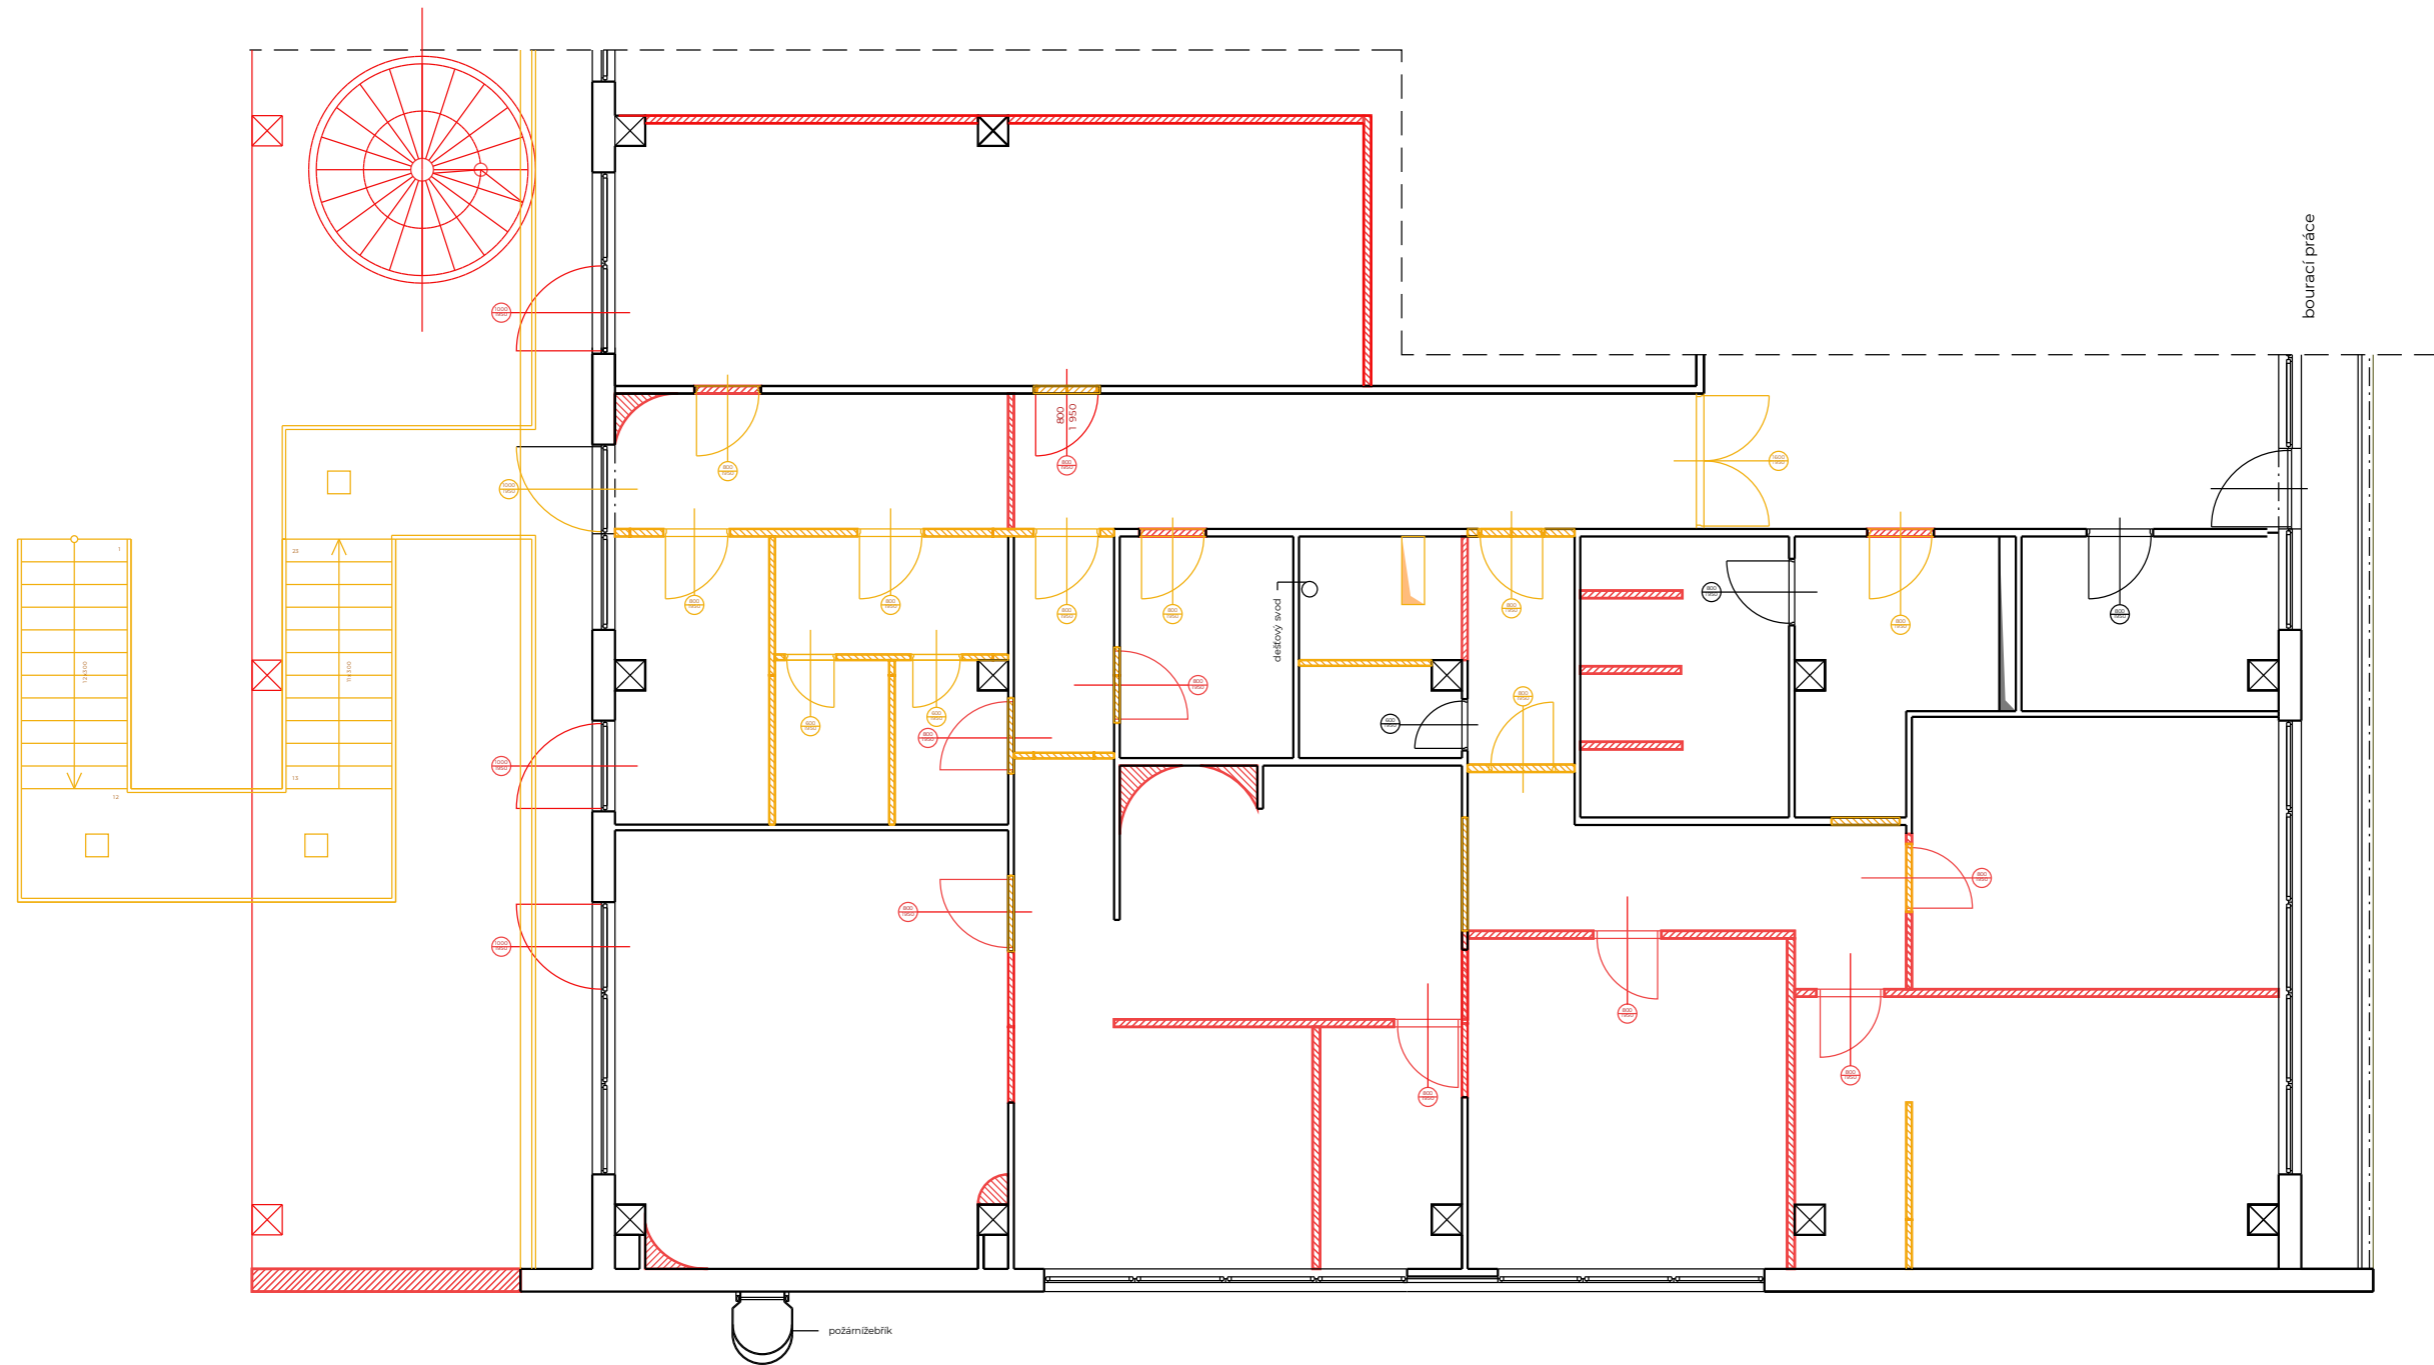

Interiér budovy, 2. np - Revitherm

stavební úpravy dispozice

DesignBuild

architektura
a interiérový
design pro
inovativní stavební
společnost

PROJEKT: Plynářská 326/49
INVESTOR: Revitherm s. r. o.
ADRESA: Marešova 643/6
Praha 198 00
ič: 241 98 820

DESIGN: Vít Vaněček
Havlíčkova 48
Terezín 411 55
ič: 86791184

bourané
 nové

MEŘÍTKO: M 1:100
FORMÁT: A3
DATUM: 28. 05. 2024
VÝKRES: změny dispozice
interiér 2. np

A013