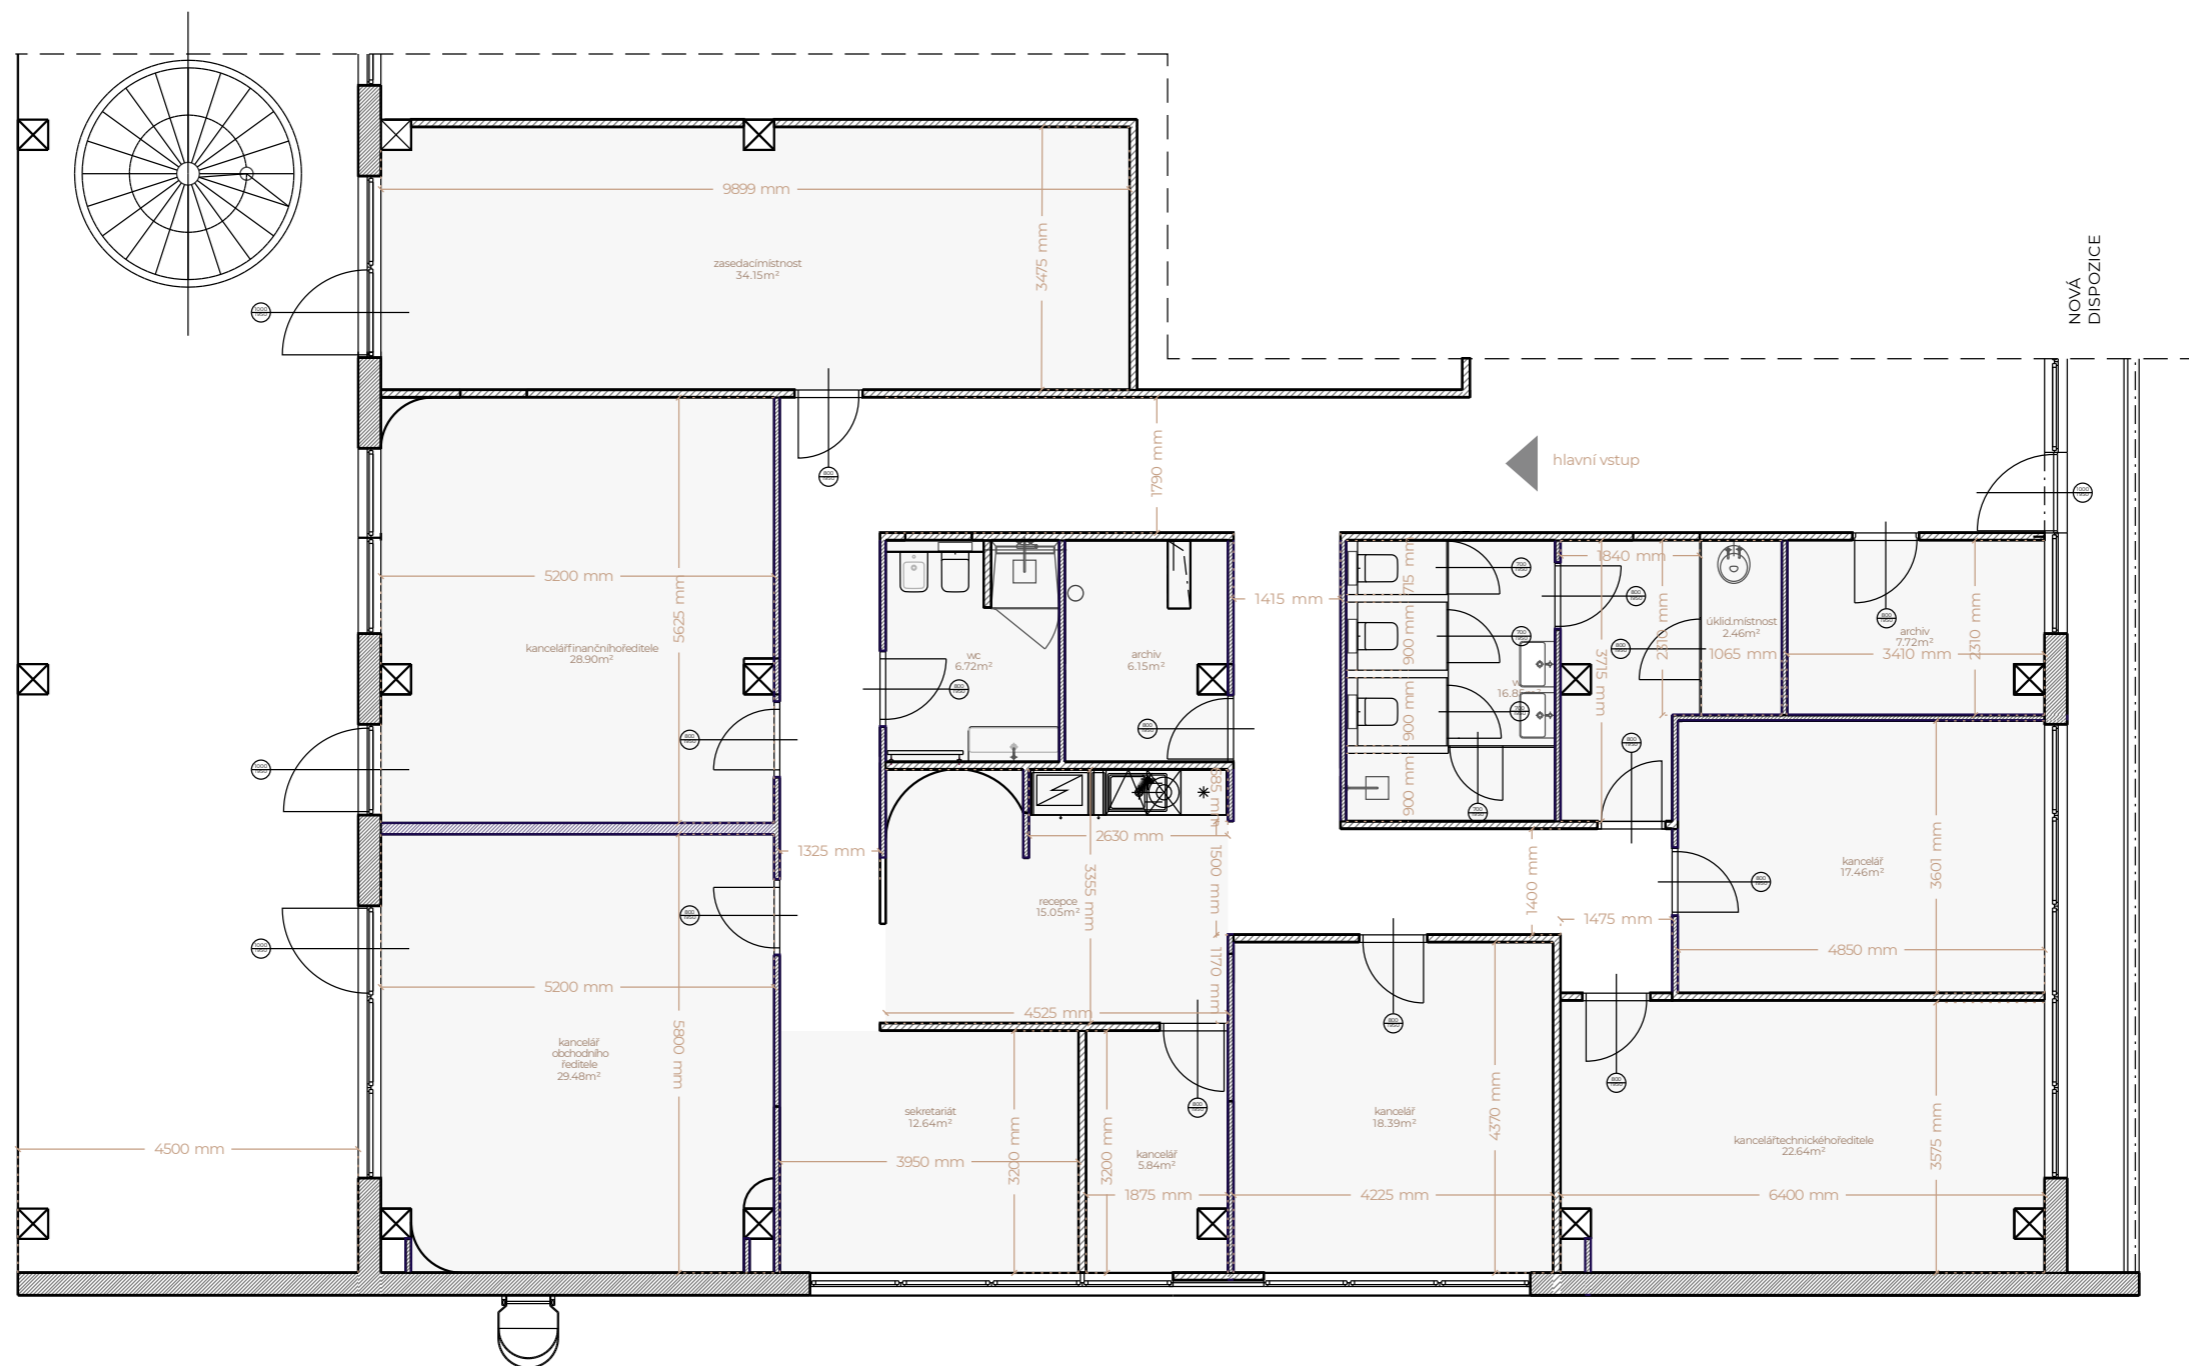

Interiér budovy, 2. np - Revitherm

nové dispoziční řešení

DesignBuild

architektura
a interiérový
design pro
inovativní stavební
společnost

PROJEKT: Plynářská 326/49
INVESTOR: Revitherm s. r. o.
ADRESA: Marešova 643/6
Praha 198 00
ič: 241 98 820

DESIGN: Vít Vaněček
Havlíčková 48
Terezín 411 55
ič: 86791184

MEŘÍTKO: M 1:100
FORMÁT: A3
DATUM: 28. 05. 2024
VÝKRES: dispoziční řešení
interiér 2. np

A012