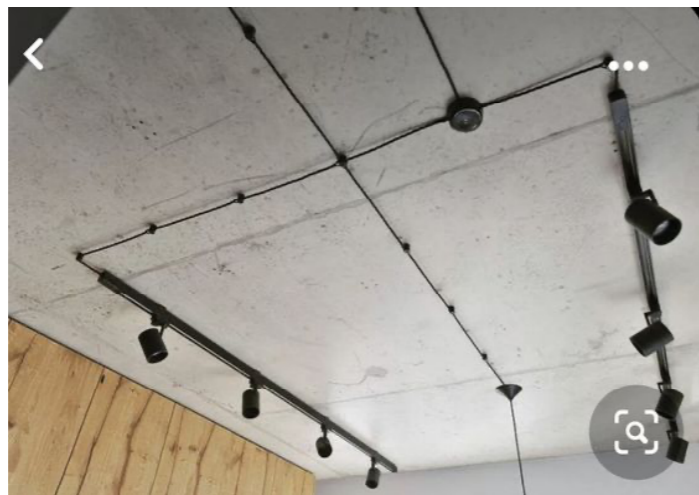

Osvětlení - interiér, exteriér

DesignBuild

architektura
a interiérový
design pro
inovativní stavební
společnost

PROJEKT: Plynářská 326/49

INVESTOR: Revitherm s. r. o.

ADRESA: Marešova 643/6

Praha 198 00

ič: 241 98 820

DESIGN: Vít Vaněček

Havlíčková 48

Terezín 411 55

ič: 86791184

MEŘÍTKO

FORMÁT: A3

DATUM: 28. 05. 2024

VÝKRES: osvětlení

A029