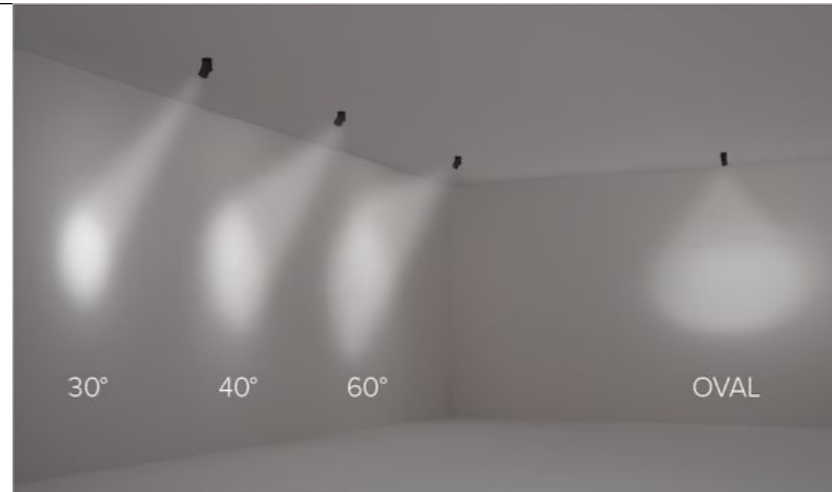

Osvětlení - interiér, exteriér

DesignBuild

architektura
a interiérový
design pro
inovativní stavební
společnost

PROJEKT: Plynářská 326/49

INVESTOR: Revitherm s. r. o.

ADRESA: Marešova 643/6

Praha 198 00

ič: 241 98 820

DESIGN: Vít Vaněček

Havlíčková 48

Terezín 411 55

ič: 86791184

MEŘÍTKO

FORMÁT: A3

DATUM: 28. 05. 2024

VÝKRES: osvětlení

A029