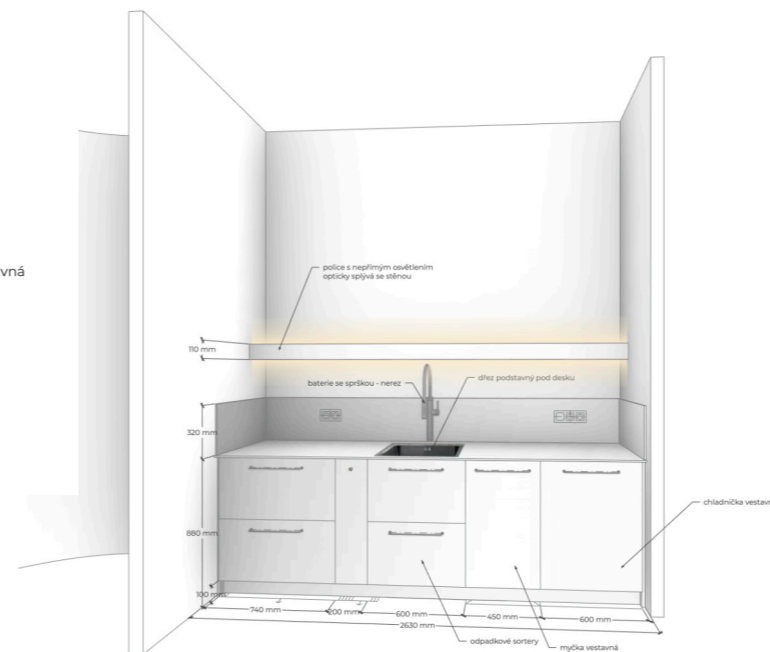

Atypický nábytek na míru

kuchyňka

- pracovní deska - kopakt, bílý + bílé jádro
- dvířka + obklad stěn - dekor nerez
- sokl - dekor nerez
- úchytky minimalistické, nerezové
- dřez nerezový, podstavný
- baterie se sprškou - nerez

DesignBuild

architektura
a interiérový
design pro
inovativní stavební
společnost

PROJEKT: Plynářská 326/49
INVESTOR: Revitherm s. r. o.
ADRESA: Marešova 643/6
Praha 198 00
ič: 241 98 820

DESIGN: Vít Vaněček
Havlíčková 48
Terezín 411 55
ič: 86791184

MEŘÍTKO
FORMÁT: A3
DATUM: 28. 05. 2024
VÝKRES: atypy

A026