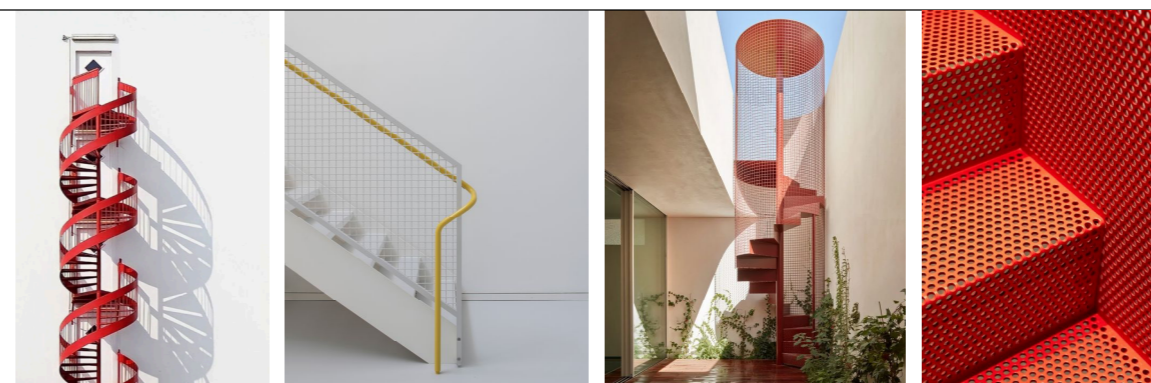

Barevné akcenty

Schodiště a požární žebřík budou tvořit barevné akcenty stavby - budou v odstínech RAL 3013, a RAL 1023.

DesignBuild

architektura
a interiérový
design pro
inovativní stavební
společnost

PROJEKT: Plynářská 326/49
INVESTOR: Revitherm s. r. o.
ADRESA: Marešova 643/6
Praha 198 00
iČ: 241 98 820

DESIGN: Vít Vaněček
Havlíčková 48
Terezín 411 55
iČ: 86791184

MEŘÍTKO
FORMÁT: A3
DATUM: 28. 05. 2024
VÝKRES: materiály exteriéru
mood board

A010