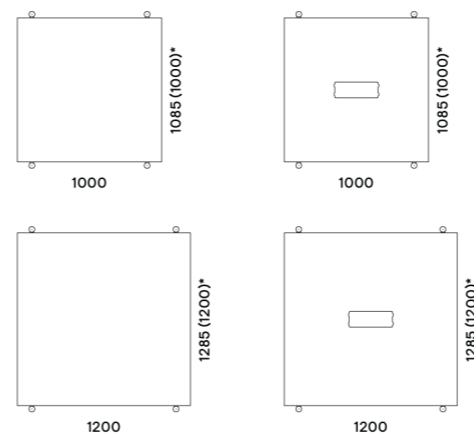

# Typové vybavení - interiér

zasedací - jednací - prezentační místnost

konferenční sezení pro 12 osob

- předpokládá:
1. stolovou sestavu s možností elektrifikace
  2. ergonomické konferenční židle

4 seats