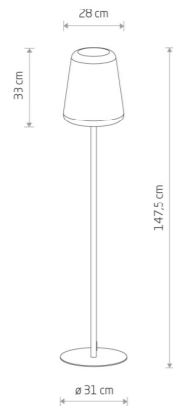

Typové vybavení - exteriér

terasa

lounge sezení pro neformální jednání a relax
exteriérové pohovkové sezení, konferenční stolek
exteriérovou stojanovou lampu

DesignBuild

architektura
a interiérový
design pro
inovativní stavební
společnost

PROJEKT: Plynářská 326/49
INVESTOR: Revitherm s. r. o.
ADRESA: Marešova 643/6
Praha 198 00
ič: 241 98 820

DESIGN: Vít Vaněček
Havlíčková 48
Terezín 411 55
ič: 86791184

MEŘÍTKO
FORMÁT: A3
DATUM: 28. 05. 2024
VÝKRES: typové vybavení

A024