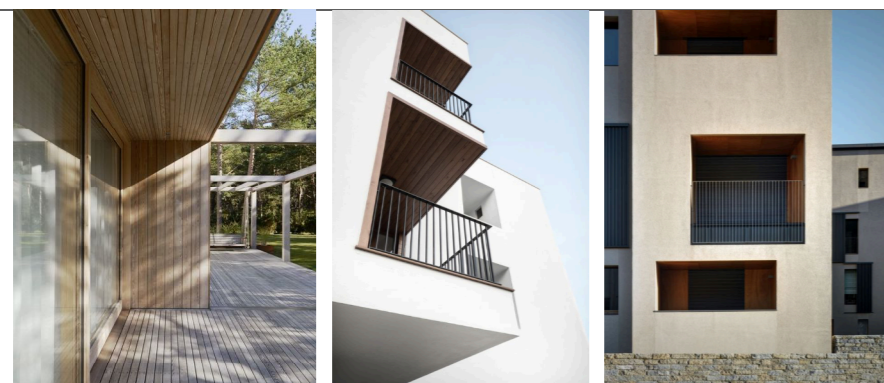

Dřevěné prvky

Dřevěné podlahy na terasách a balkonech budou z přirozeně šednouceho sibiřského modřínu. Alternativně lze použít jinou dřevinu, avšak všechny dřevěné prvky musí být jednotné ve stejném odstínu povrchové úpravy.