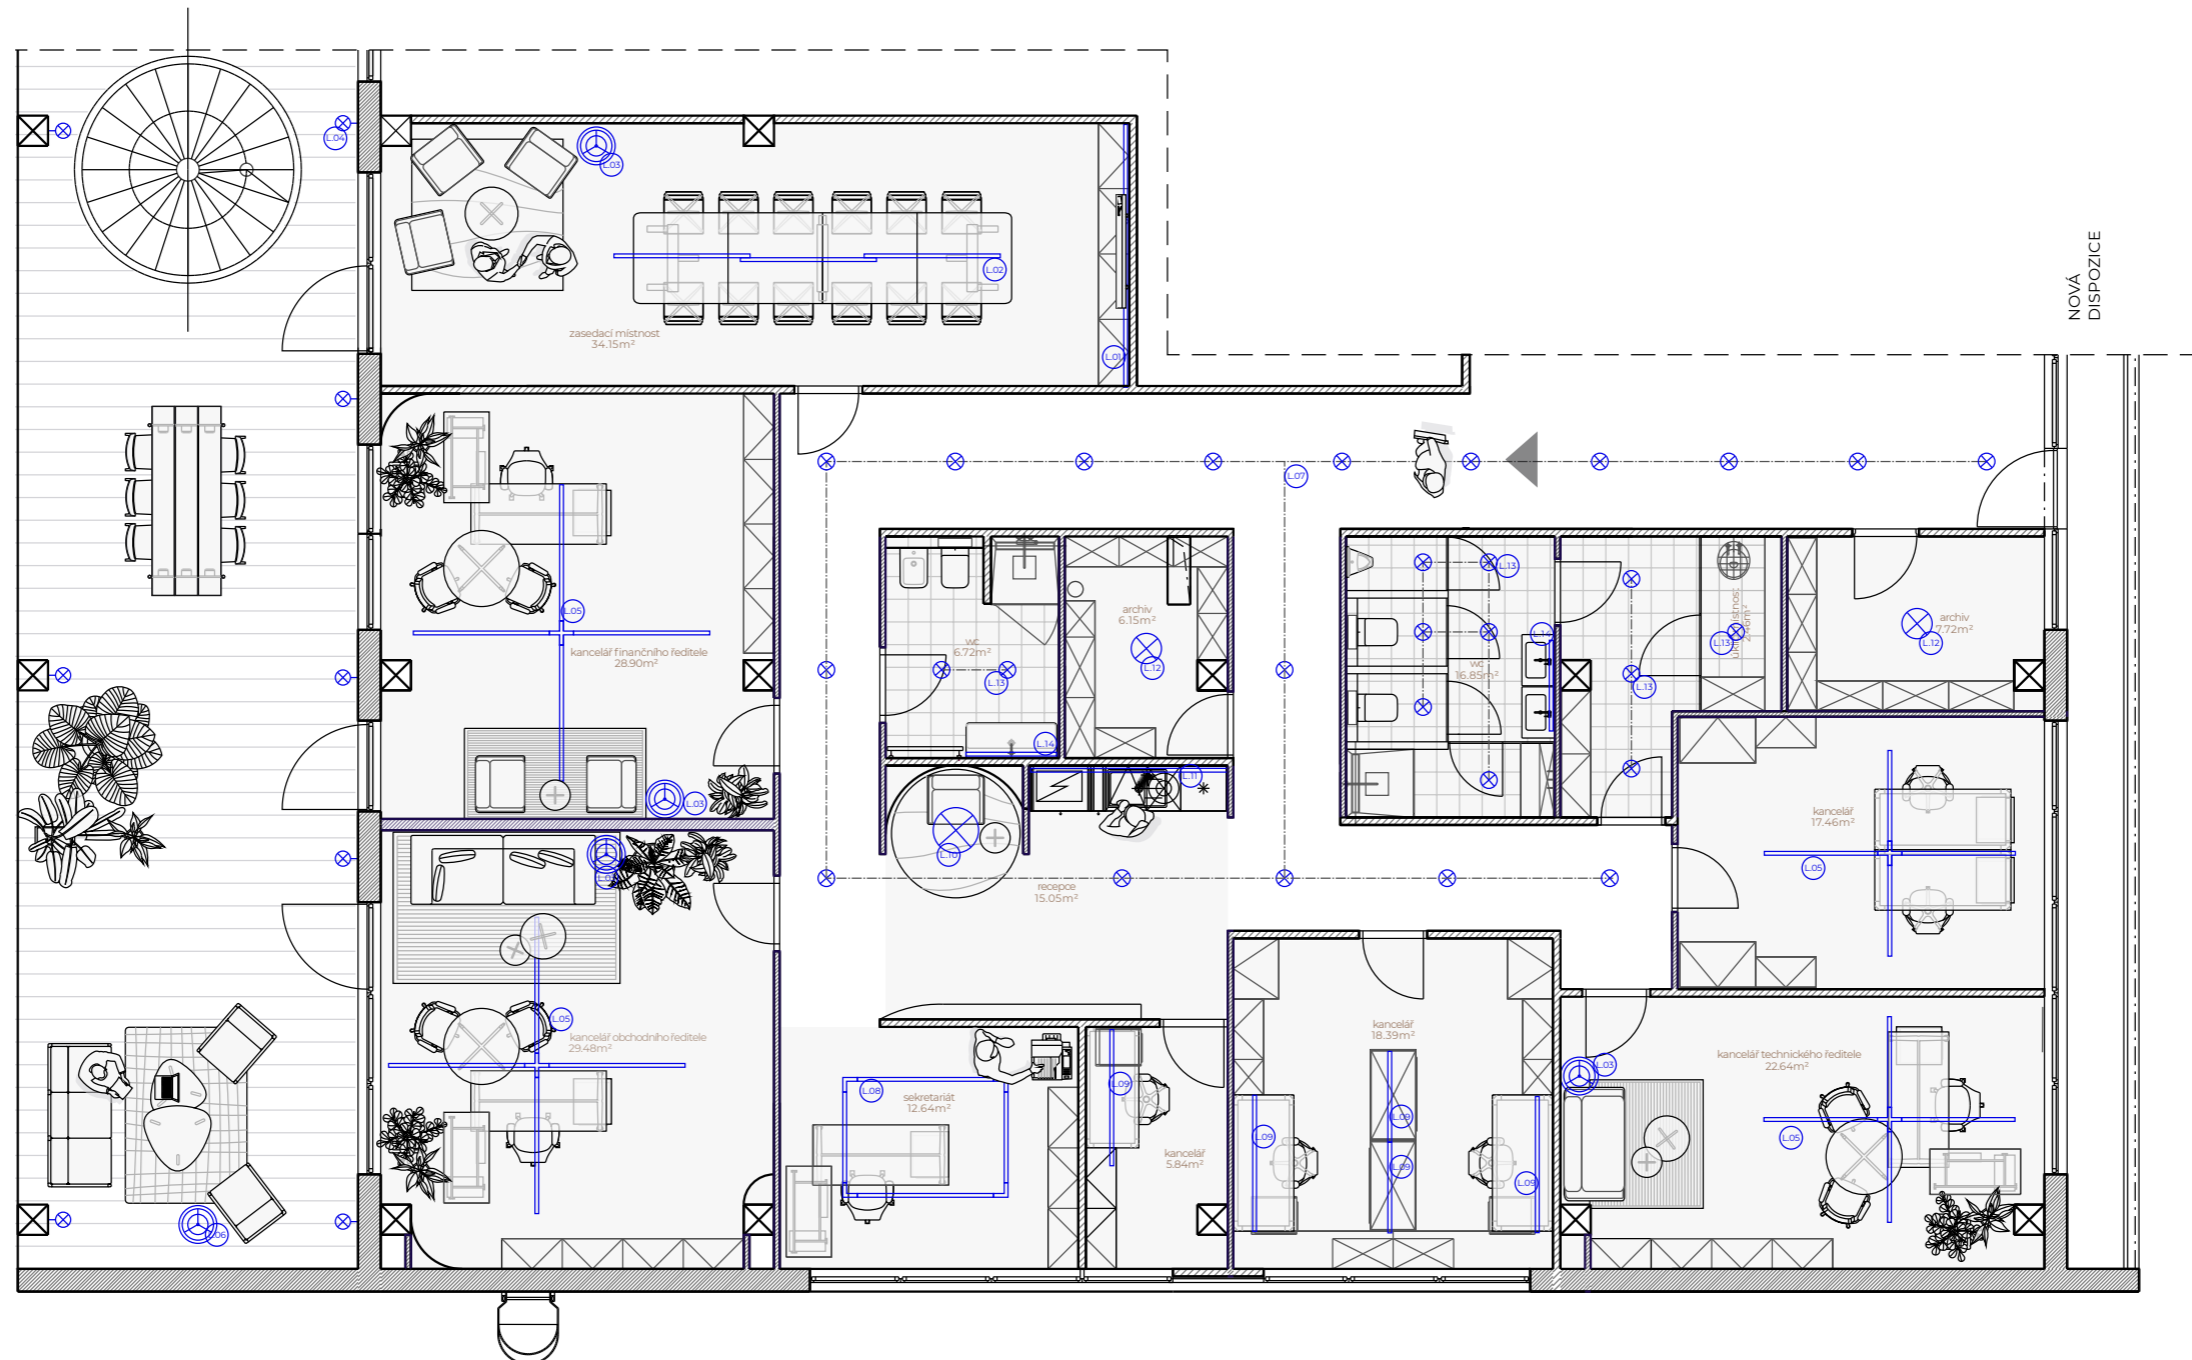

Interiér budovy, 2. np - Revitherm

osvětlení

DesignBuild

architektura
a interiérový
design pro
inovativní stavební
společnost

systém osvětlení - maximální prezentace inovativních řešení
v rámci úsporných osvětlovacích systémů

01. nepřímé osvětlení s možností volby teploty světla
02. lineární lištový systém zahrnující závěsné i bodové osvětlení
03. technicistní nadčasová stojanová lampa
04. nástěnné exteriérové osvětlení
05. lineární pracovní svítidlo - variabilní možnosti tvarů spojováním segmentů
06. stojanová lampa - exteriérová
07. osvětlení typu downlight
08. lineární pracovní svítidlo - variabilní možnosti tvarů spojováním segmentů
09. lineární pracovní svítidlo, umožňující svícení na pracovní plochu stolu a také nepřímé - do stropu
10. solitérní závěsné svítidlo
11. lineární nepřímé osvětlení pracovní linky v kuchyni
12. svítidlo stropní - přisazené
13. koupelňové svítidlo typu downlight
14. osvětlení zrcadla v koupelně - nepřímé led osvětlení

PROJEKT: Plynářská 326/49
INVESTOR: Revitherm s. r. o.
ADRESA: Marešova 643/6
Praha 198 00
ič: 241 98 820

DESIGN: Vít Vaněček
Havlíčková 48
Terezín 411 55
ič: 86791184

MĚŘÍTKO: M 1:100
FORMÁT: A3
DATUM: 28. 05. 2024
VÝKRES: osvětlení

A028