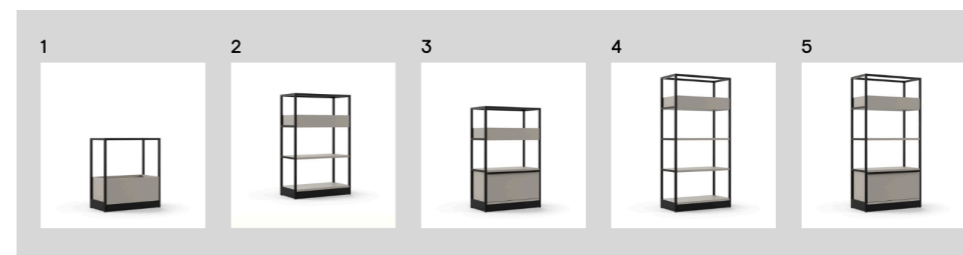

Typové vybavení - interiér

ředitelské kanceláře

úložné prostory

extrémně varibilní nábytková sestava s možnostmi kombinace otevřených a úložných dílů, kabelovody a akustickými prvky

DesignBuild

architektura
a interiérový
design pro
inovativní stavební
společnost

PROJEKT: Plynářská 326/49
INVESTOR: Revitherm s. r. o.
ADRESA: Marešova 643/6
Praha 198 00
iČ: 241 98 820

DESIGN: Vít Vaněček
Havlíčková 48
Terezín 411 55
iČ: 86791184

MEŘÍTKO

FORMÁT: A3

DATUM: 28. 05. 2024

VÝKRES: typové vybavení

A021