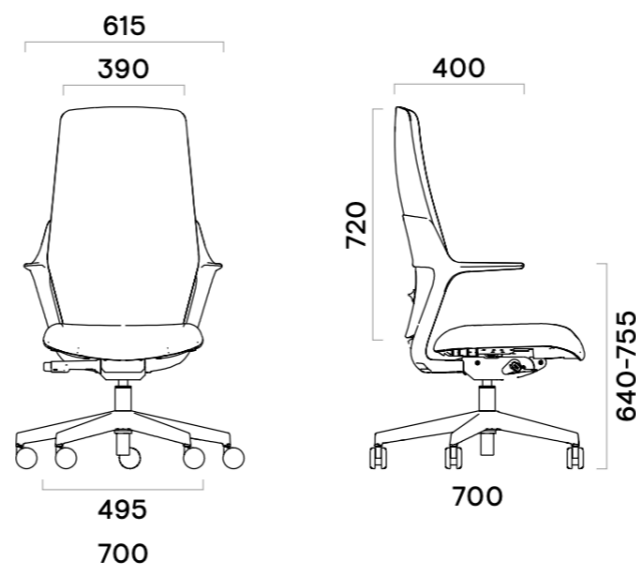

Typové vybavení - interiér

ředitelské kanceláře

pracovní a jednací set

1. zahrnuje pracovní a odkládací stůl s se sofistikovanými detaily a multifunkčními úložnými prostory
2. ergonomické pracovní křeslo
3. nadčasovou technicistní stolní lampu

DesignBuild

architektura
a interiérový
design pro
inovativní stavební
společnost

PROJEKT: Plynářská 326/49
INVESTOR: Revitherm s. r. o.
ADRESA: Marešova 643/6
Praha 198 00
ič: 241 98 820

DESIGN: Vít Vaněček
Havlíčková 48
Terezín 411 55
ič: 86791184

MEŘÍTKO
FORMÁT: A3
DATUM: 28. 05. 2024
VÝKRES: typové vybavení

A020