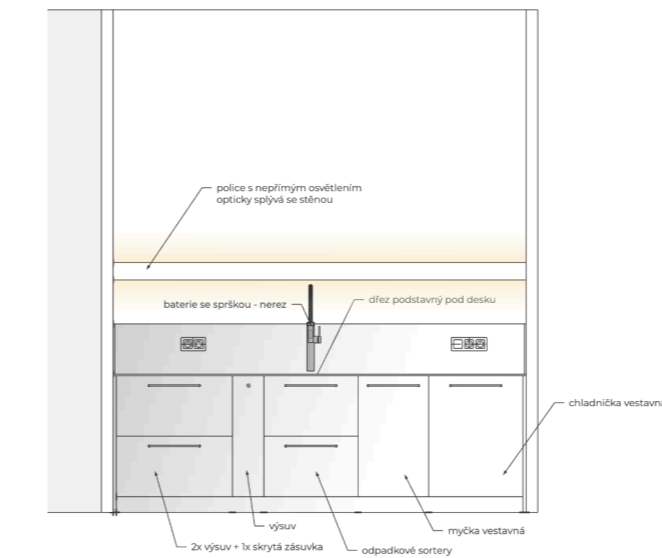

Atypický nábytek na míru

kuchyňka

- pracovní deska - kopakt, bílý + bílé jádro
- dvířka + obklad stěn - dekor nerez
- sokl - dekor nerez
- úchytky minimalistické, nerezové
- dřez nerezový, podstavný
- baterie se sprškou - nerez

DesignBuild

architektura
a interiérový
design pro
inovativní stavební
společnost

PROJEKT: Plynářská 326/49
INVESTOR: Revitherm s. r. o.
ADRESA: Marešova 643/6
Praha 198 00
ič: 241 98 820

DESIGN: Vít Vaněček
Havlíčková 48
Terezín 411 55
ič: 86791184

MEŘÍTKO
FORMÁT: A3
DATUM: 28. 05. 2024
VÝKRES: atypy

A026