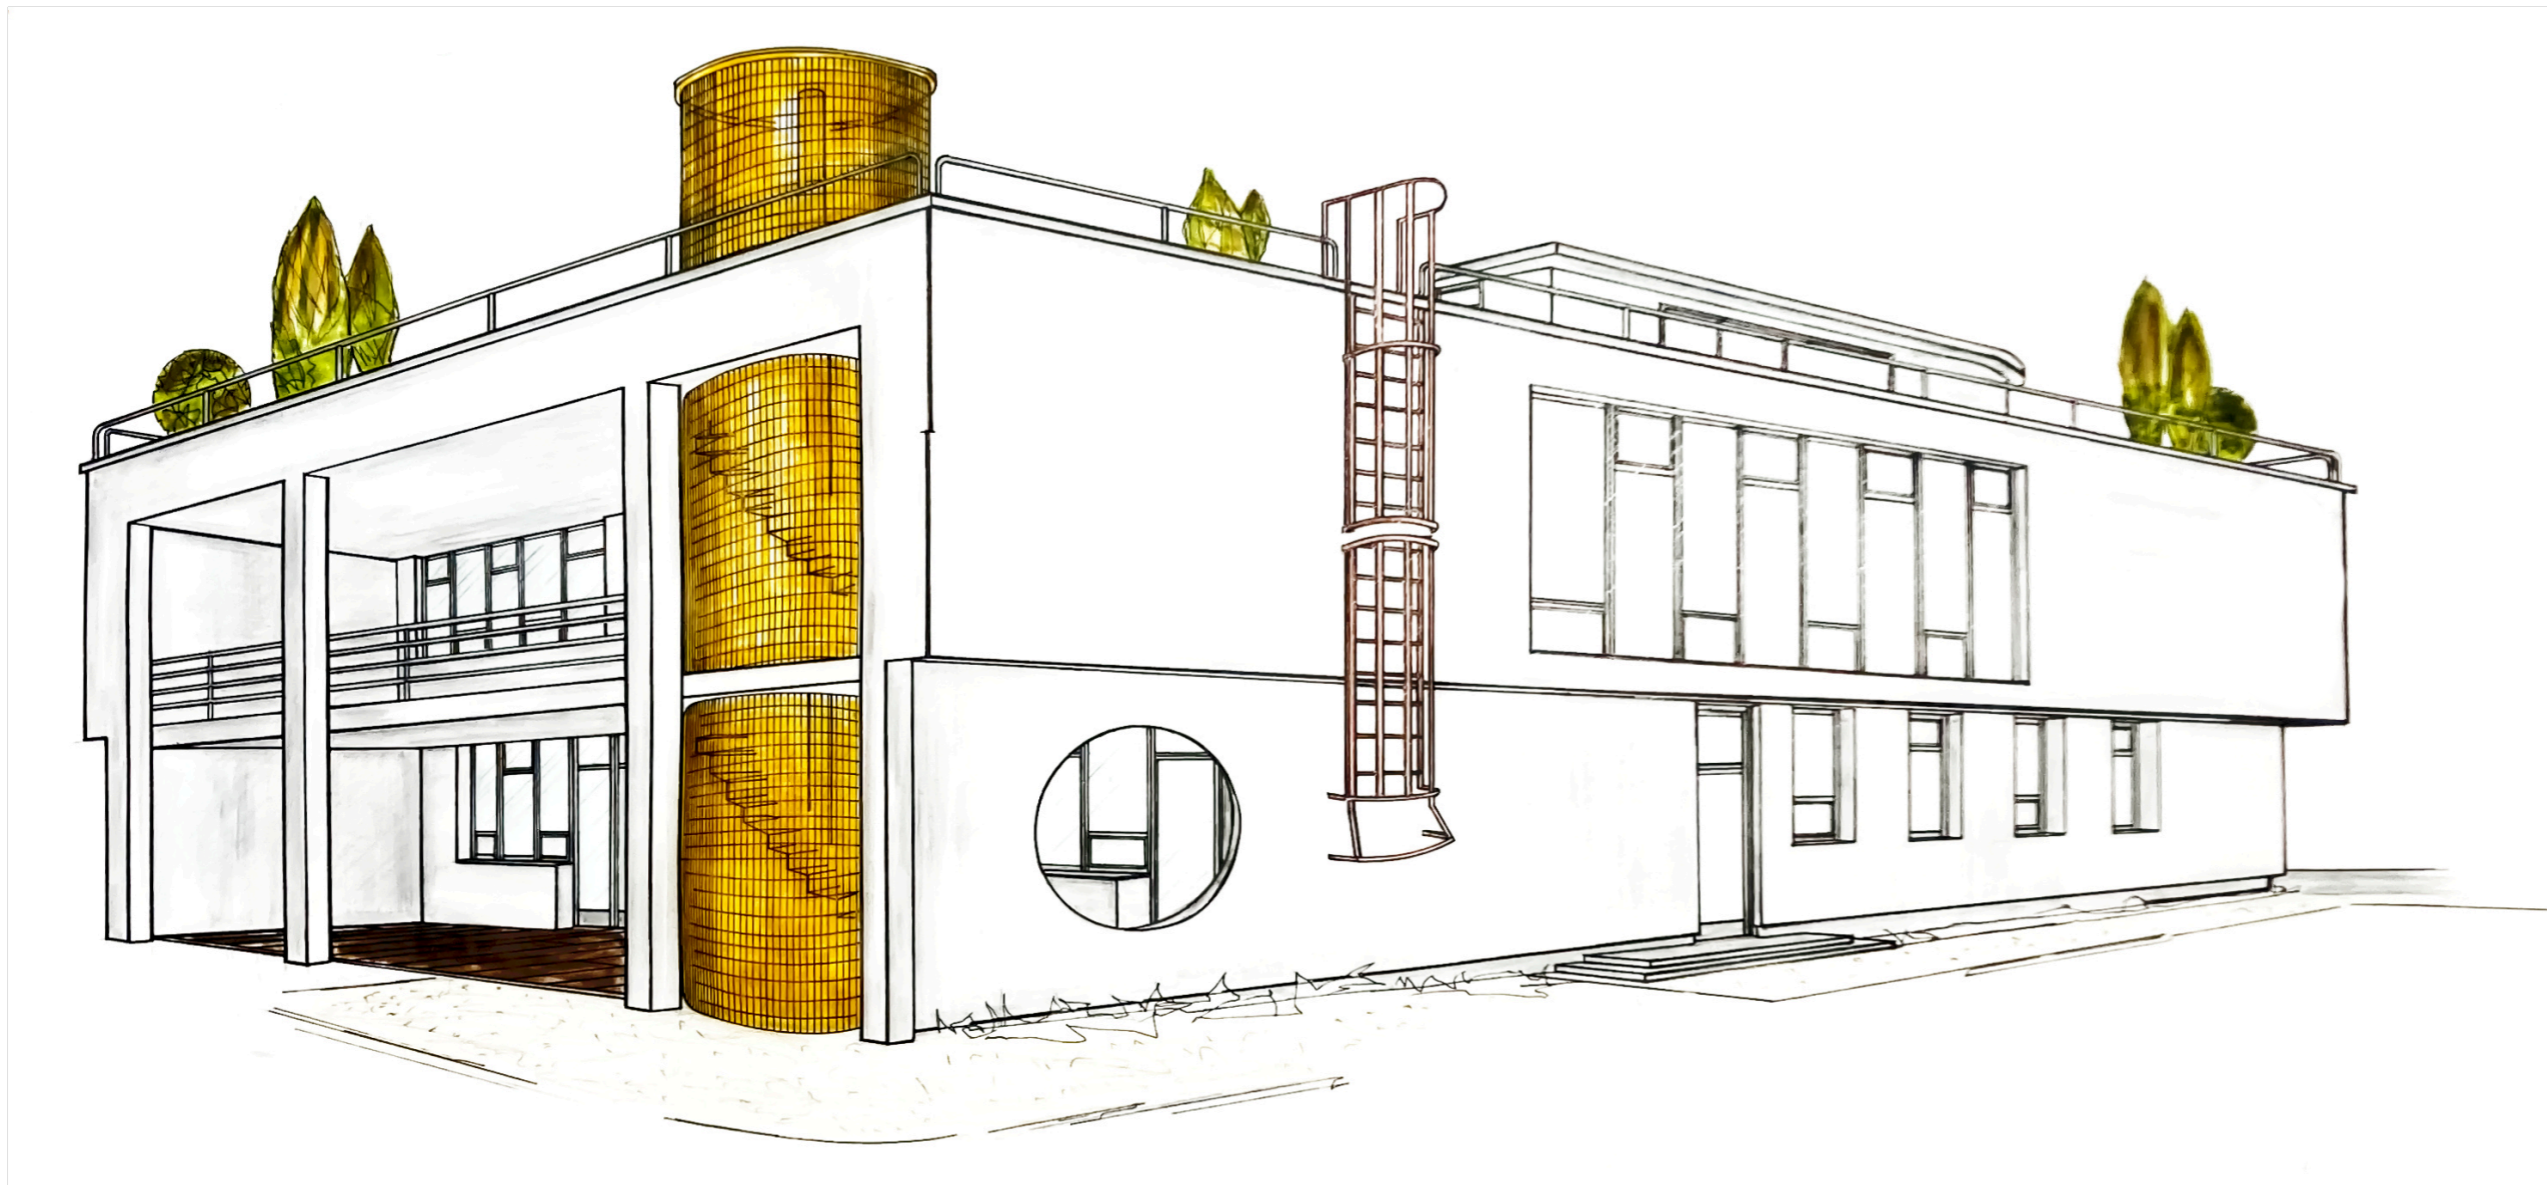

# Exteriér budovy, vize

DesignBuild

architektura  
a interiérový  
design pro  
inovativní stavební  
společnost

PROJEKT: Plynářská 326/49  
INVESTOR: Revitherm s. r. o.  
ADRESA: Marešova 643/6  
Praha 198 00  
ič: 241 98 820

# Exteriér budovy, vize zelené budoucnosti

DesignBuild

architektura  
a interiérový  
design pro  
inovativní stavební  
společnost

**Biosolární** střecha - inovativní typ střechy, která je navržena tak, aby kombinovala výhody zelených střech, s možností využití solární energie k produkci elektřiny.