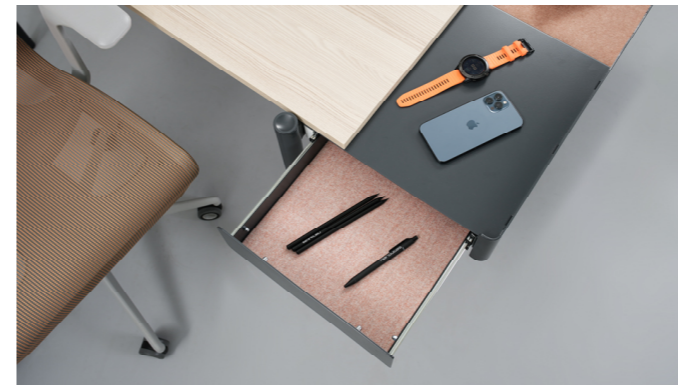

Typové vybavení - interiér

pracoviště kanceláře

pracovní a jednací set

1. zahrnuje pracovní a odkládací stůl s se sofistikovanými detaily a multifunkčními úložnými prostory a elektrifikací
2. ergonomické pracovní křeslo
3. variabilní skříňovou sestavu

DesignBuild

architektura
a interiérový
design pro
inovativní stavební
společnost

PROJEKT: Plynářská 326/49

INVESTOR: Revitherm s. r. o.

ADRESA: Marešova 643/6

Praha 198 00

ič: 241 98 820

DESIGN: Vít Vaněček

Havlíčková 48

Terezín 411 55

ič: 86791184

MEŘÍTKO

FORMÁT: A3

DATUM: 28. 05. 2024

VÝKRES: typové vybavení

A023