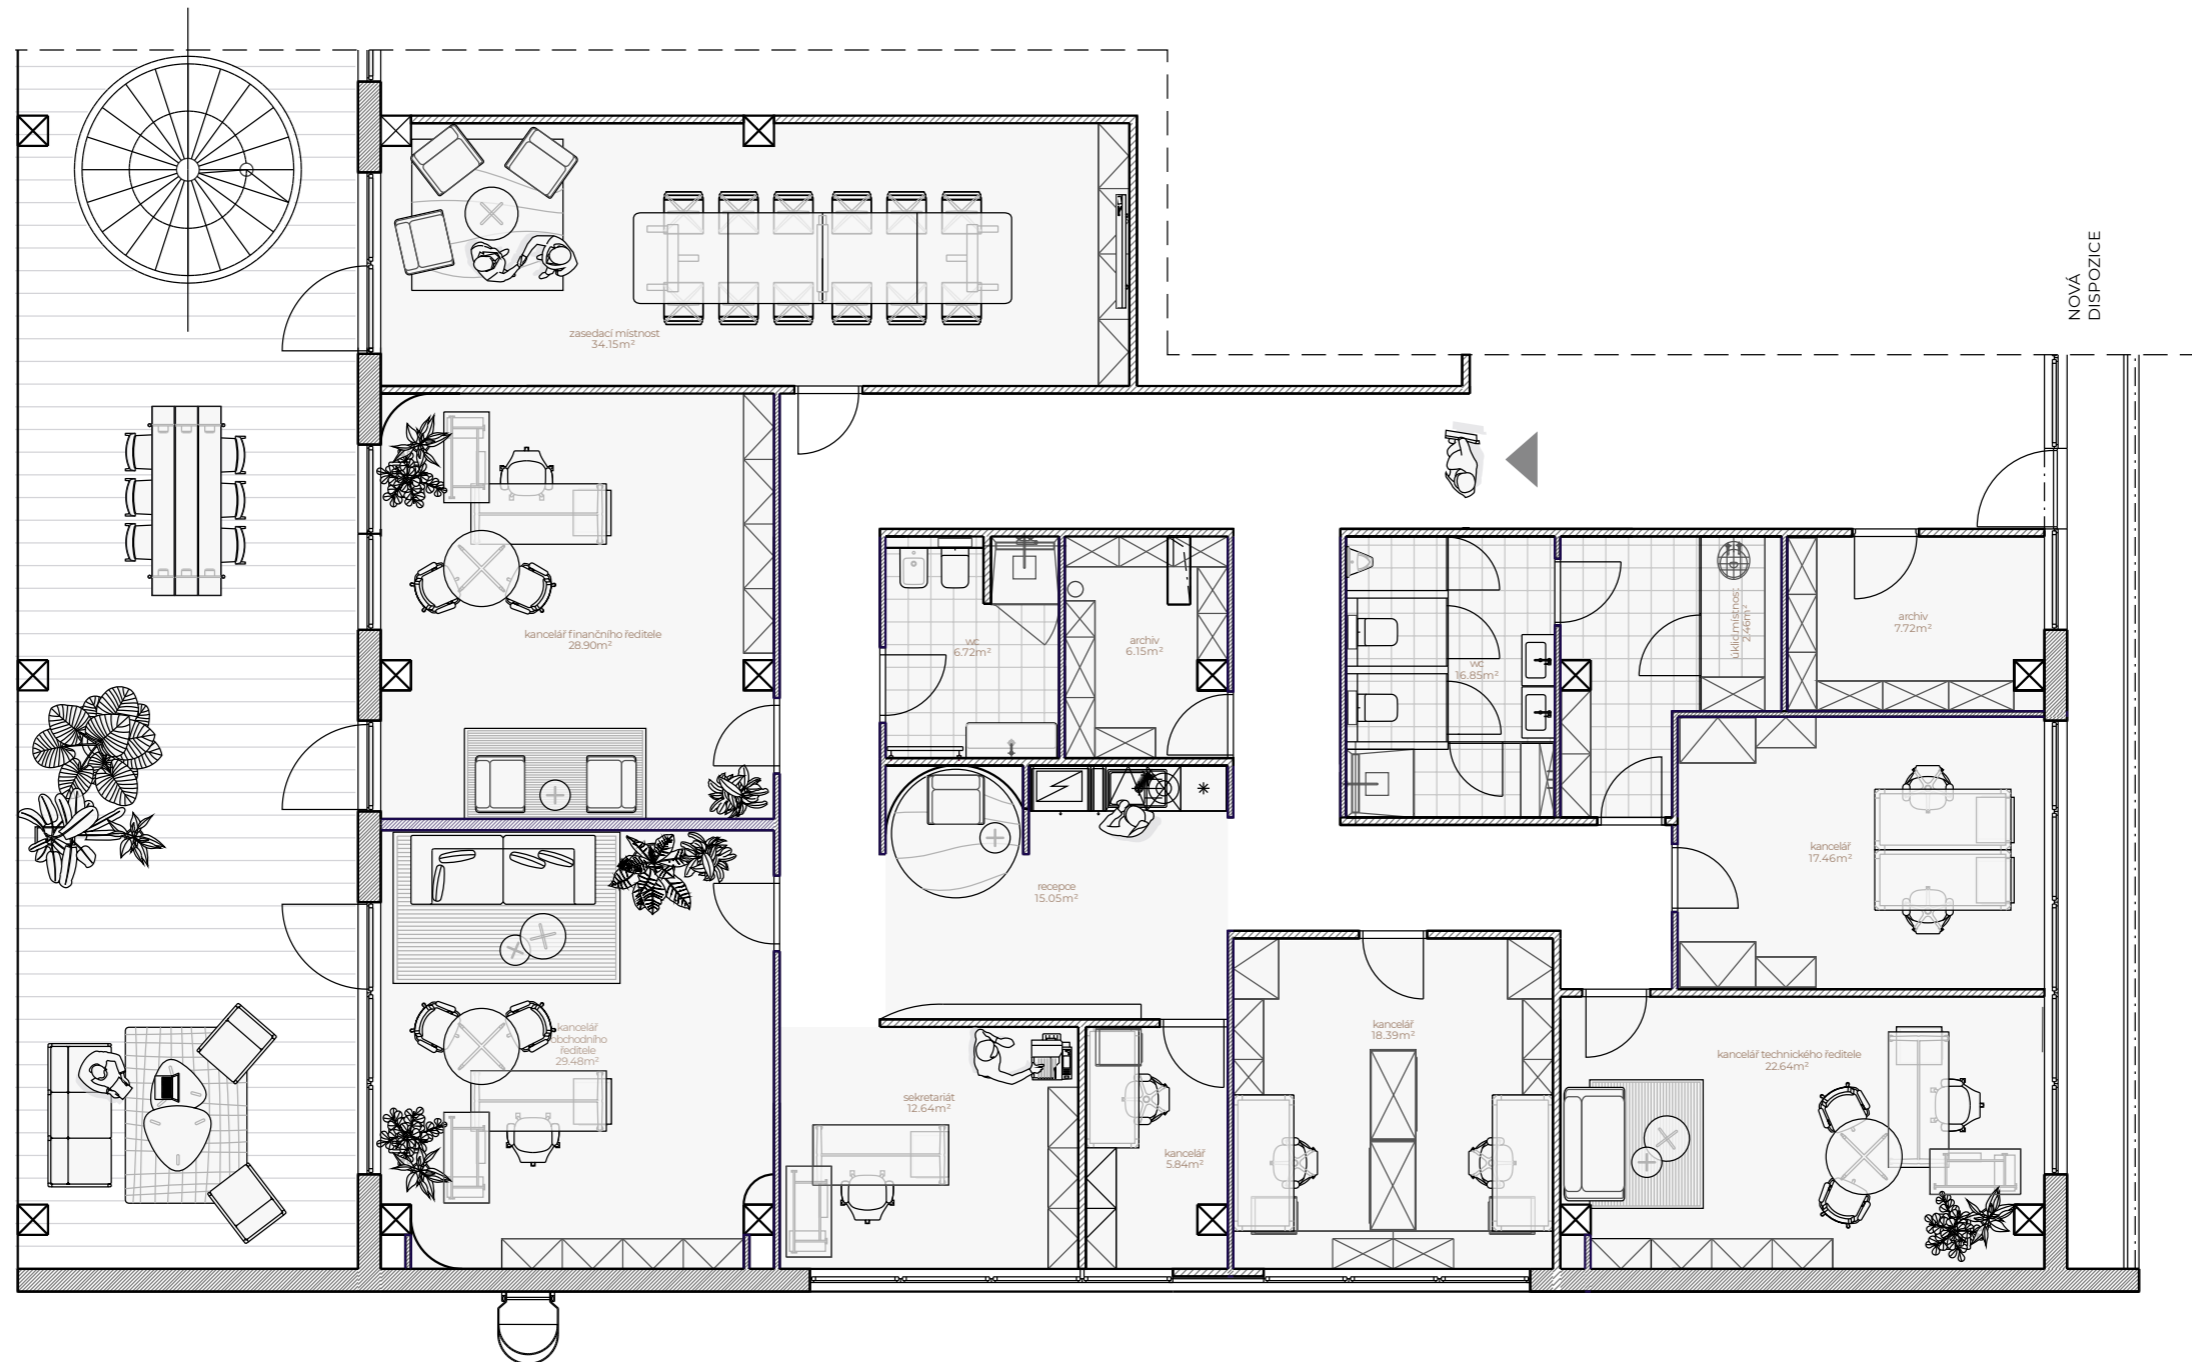

Interiér budovy, 2. np - Revitherm

nové dispoziční řešení

DesignBuild

architektura
a interiérový
design pro
inovativní stavební
společnost

PROJEKT: Plynářská 326/49
INVESTOR: Revitherm s. r. o.
ADRESA: Marešova 643/6
Praha 198 00
ič: 241 98 820

DESIGN: Vít Vaněček
Havlíčková 48
Terezín 411 55
ič: 86791184

MĚŘÍTKO: M 1:100
FORMÁT: A3
DATUM: 28. 05. 2024
VÝKRES: dispoziční řešení
interiér 2. np

A014