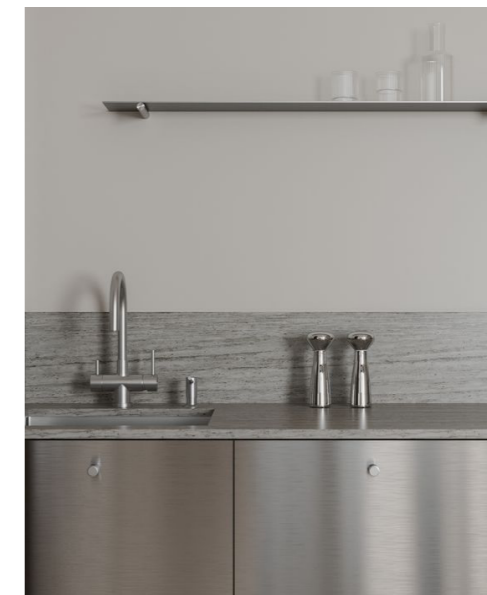

Atypický nábytek na míru

kuchyňka

- pracovní deska - kopakt, bílý + bílé jádro
- dvířka + obklad stěn - dekor nerez
- sokl - dekor nerez
- úchytky minimalistické, nerezové
- dřez nerezový, podstavný
- baterie se sprškou - nerez

DesignBuild

architektura
a interiérový
design pro
inovativní stavební
společnost

PROJEKT: Plynářská 326/49
INVESTOR: Revitherm s. r. o.
ADRESA: Marešova 643/6
Praha 198 00
ič: 241 98 820

DESIGN: Vít Vaněček
Havlíčková 48
Terezín 411 55
ič: 86791184

MEŘÍTKO
FORMÁT: A3
DATUM: 28. 05. 2024
VÝKRES: atypy

A026