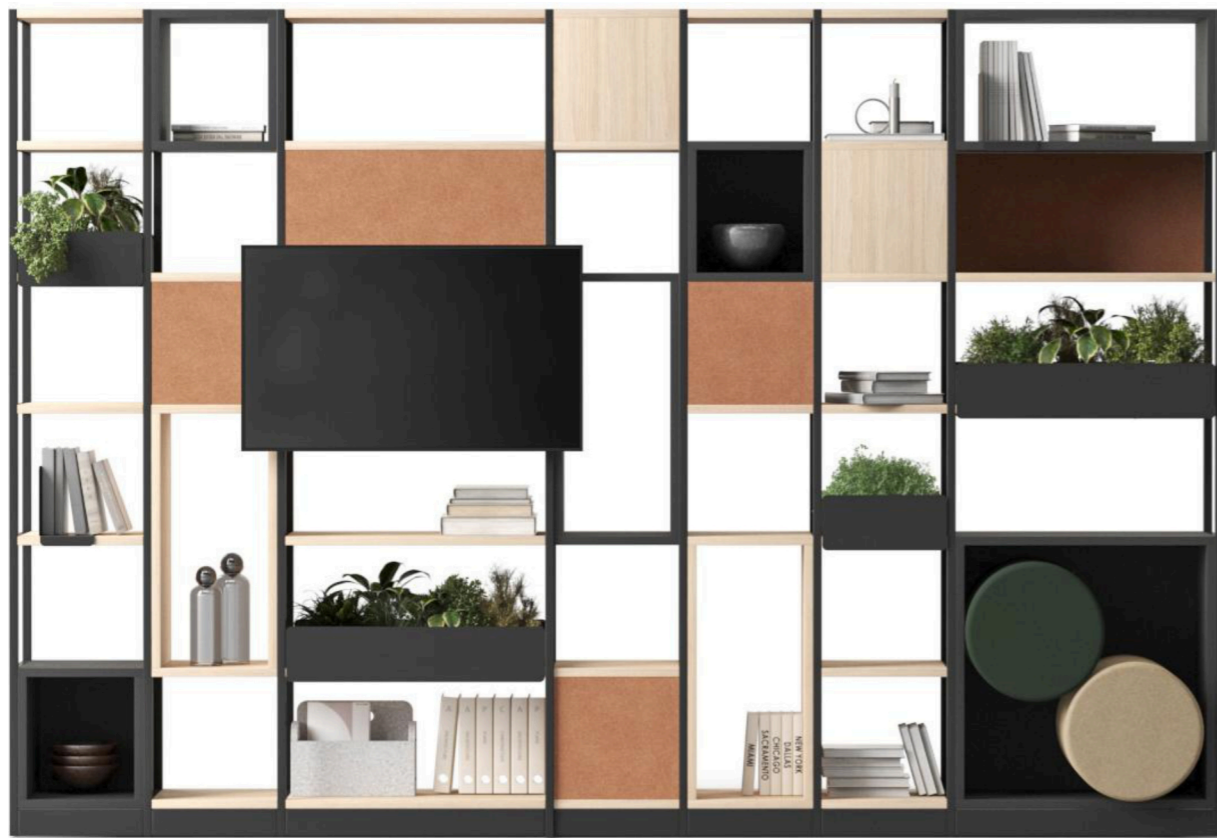

Typové vybavení - interiér

ředitelské kanceláře

úložné prostory

extrémně varibilní nábytková sestava s možnostmi kombinace otevřených a úložných dílů, kabelovody a akustickými prvky

DesignBuild

architektura
a interiérový
design pro
inovativní stavební
společnost

PROJEKT: Plynářská 326/49
INVESTOR: Revitherm s. r. o.
ADRESA: Marešova 643/6
Praha 198 00
iČ: 241 98 820

DESIGN: Vít Vaněček
Havlíčková 48
Terezín 411 55
iČ: 86791184

MEŘÍTKO

FORMÁT: A3

DATUM: 28. 05. 2024

VÝKRES: typové vybavení

A021