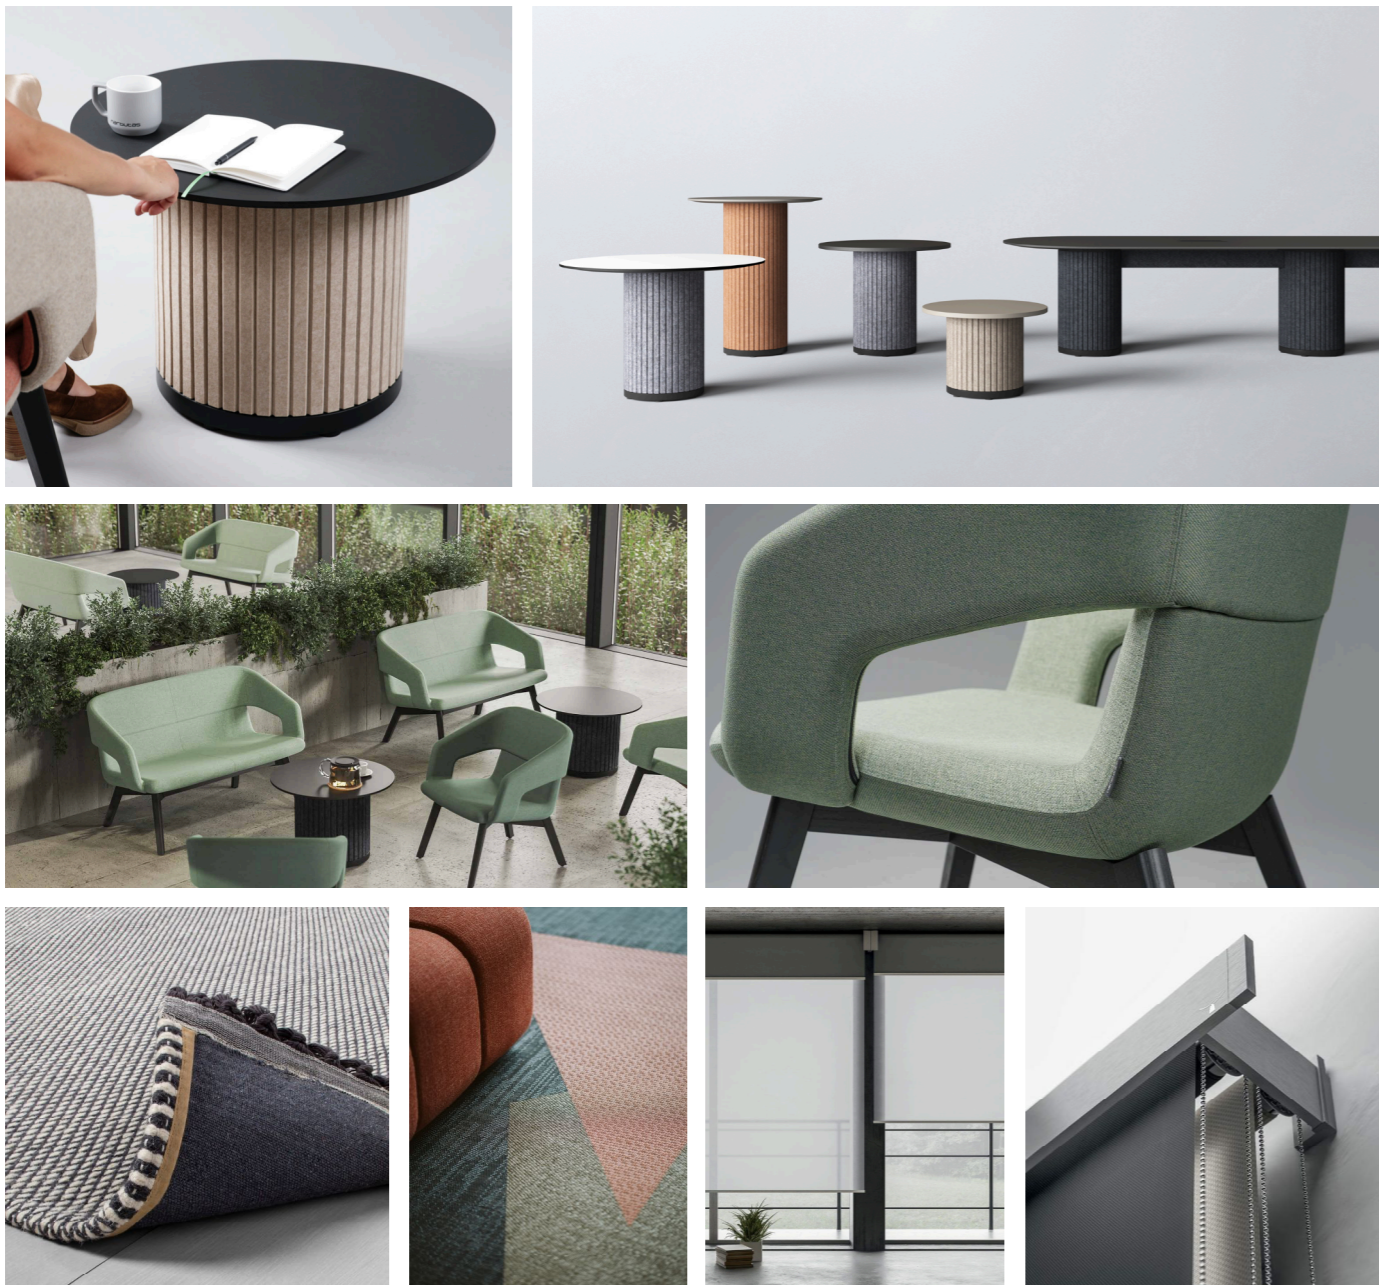

# Typové vybavení - interiér

zasedací - jednací - prezentační místnost

lounge sezení pro neformální jednání

zahrnuje konferenční stůlek, křesílka, stojanovou lampu, stínění oken a kusový koberec - vše s ohledem na zvýšený apel na akustické vlastnosti