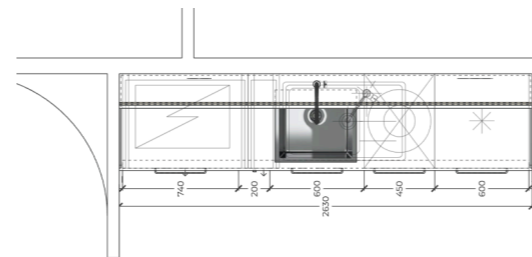

Atypický nábytek na míru

kuchyňka

- pracovní deska - kopakt, bílý + bílé jádro
- dvířka + obklad stěn - dekor nerez
- sokl - dekor nerez
- úchytky minimalistické, nerezové
- dřez nerezový, podstavný
- baterie se sprškou - nerez

DesignBuild

architektura
a interiérový
design pro
inovativní stavební
společnost

PROJEKT: Plynářská 326/49
INVESTOR: Revitherm s. r. o.
ADRESA: Marešova 643/6
Praha 198 00
ič: 241 98 820

DESIGN: Vít Vaněček
Havlíčková 48
Terezín 411 55
ič: 86791184

MEŘÍTKO
FORMÁT: A3
DATUM: 28. 05. 2024
VÝKRES: atypy

A026